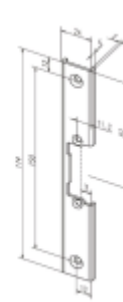

**Lišta pro dveřní otvírače
effeff 93635**

ASSA ABLOY

OD 1 139 Kč

Termín bude prověřen u dodavatele