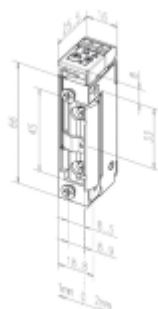

Elektrický dveřní otvírač effeff 118 118RR

ASSA ABLOY

ID produktu: 28857

Moderní řada elektrických otvíračů se širokým rozsahem výrobních provedení, která pokrývají všechny běžné požadavky výrobců a uživatelů dveří.

- Malá konstrukční velikost (šíře pouze 16 mm)
- Širokorozsahová cívka
- Šroubovací / plug-in konektor
- Symetrický konstrukční tvar
- Libovolný směr DIN montáže včetně horizontální
- Rádiusová západka
- Odolnost proti vylomení 370 kg

Popis funkce

118 a 118RR

Je v poloze ODBLOKOVÁNO jen po dobu trvání napěťového impulsu. Mimo tuto dobu jsou dveře BLOKOVÁNY.

Verze RR - el. otvírač je navíc vybaven mikrospínačem se svorkovnicí, který plně nahradí přídavné kontakty, instalované na dveřích.

118E a 118RRE

Umožňuje mechanické nastavení páčky do polohy ODBLOKOVÁNO nebo ZABLOKOVÁNO. V poloze ODBLOKOVÁNO je vhodný pro stálý průchod bez použití el. impulsu na neomezeně dlouhou dobu. Přepnutím páčky do polohy ZABLOKOVÁNO pracuje stejně jako standardní modely el. otvíračů effeff 118.

Verze RR

el. otvírač je navíc vybaven mikrospínačem se svorkovnicí, který plně nahradí přídavné kontakty, instalované na dveřích.

K otvírači je třeba objednat čelní lištu dle požadovaného způsobu montáže.

118 a 118RR

118 - A71 10-24V AC/DC