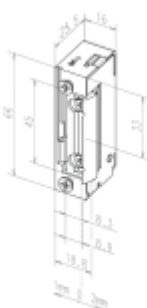

Elektrický dveřní otvírač effeff 118 118RR

ASSA ABLOY

ID produktu: 28857

Moderní řada elektrických otvíračů se širokým rozsahem výrobních provedení, která pokrývají všechny běžné požadavky výrobců a uživatelů dveří.

- Malá konstrukční velikost (šíře pouze 16 mm)
- Širokorozsahová cívka
- Šroubovací / plug-in konektor
- Symetrický konstrukční tvar
- Libovolný směr DIN montáže včetně horizontální
- Rádiusová západka
- Odolnost proti vylomení 370 kg

Popis funkce

118 a 118RR

Je v poloze ODBLOKOVÁNO jen po dobu trvání napěťového impulsu. Mimo tuto dobu jsou dveře BLOKOVÁNY.

Verze RR - el. otvírač je navíc vybaven mikrospínačem se svorkovnicí, který plně nahradí přídavné kontakty, instalované na dveřích.

118E a 118RRE

Umožňuje mechanické nastavení páčky do polohy ODBLOKOVÁNO nebo ZABLOKOVÁNO. V poloze ODBLOKOVÁNO je vhodný pro stálý průchod bez použití el. impulsu na neomezeně dlouhou dobu. Přepnutím páčky do polohy ZABLOKOVÁNO pracuje stejně jako standardní modely el. otvíračů effeff 118.

Verze RR

el. otvírač je navíc vybaven mikrospínačem se svorkovnicí, který plně nahradí přídavné kontakty, instalované na dveřích.

K otvírači je třeba objednat čelní lištu dle požadovaného způsobu montáže.

118 a 118RR

118 - A71 10-24V AC/DC