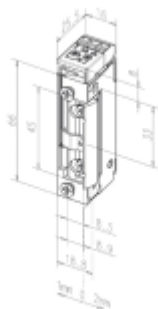

Elektrický dveřní otvírač effeff 118 118RR

ASSA ABLOY

ID produktu: 28857

Moderní řada elektrických otvíračů se širokým rozsahem výrobních provedení, která pokrývají všechny běžné požadavky výrobců a uživatelů dveří.

- Malá konstrukční velikost (šíře pouze 16 mm)
- Širokorozsahová cívka
- Šroubovací / plug-in konektor
- Symetrický konstrukční tvar
- Libovolný směr DIN montáže včetně horizontální
- Rádiusová západka
- Odolnost proti vylomení 370 kg

Popis funkce

118 a 118RR

Je v poloze ODBLOKOVÁNO jen po dobu trvání napěťového impulsu. Mimo tuto dobu jsou dveře BLOKOVÁNY.

Verze RR - el. otvírač je navíc vybaven mikrospínačem se svorkovnicí, který plně nahradí přídavné kontakty, instalované na dveřích.

118E a 118RRE

Umožňuje mechanické nastavení páčky do polohy ODBLOKOVÁNO nebo ZABLOKOVÁNO. V poloze ODBLOKOVÁNO je vhodný pro stálý průchod bez použití el. impulsu na neomezeně dlouhou dobu. Přepnutím páčky do polohy ZABLOKOVÁNO pracuje stejně jako standardní modely el. otvíračů effeff 118.

Verze RR

el. otvírač je navíc vybaven mikrospínačem se svorkovnicí, který plně nahradí přídavné kontakty, instalované na dveřích.

K otvírači je třeba objednat čelní lištu dle požadovaného způsobu montáže.

118 a 118RR

118 - A71 10-24V AC/DC