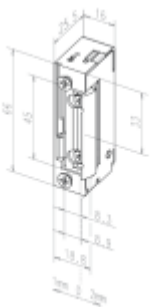

Elektrický dveřní otvírač effeff 118 118RR

ASSA ABLOY

ID produktu: 28857

Moderní řada elektrických otvíračů se širokým rozsahem výrobních provedení, která pokrývají všechny běžné požadavky výrobců a uživatelů dveří.

- Malá konstrukční velikost (šíře pouze 16 mm)
- Širokorozsahová cívka
- Šroubovací / plug-in konektor
- Symetrický konstrukční tvar
- Libovolný směr DIN montáže včetně horizontální
- Rádiusová západka
- Odolnost proti vylomení 370 kg

Popis funkce

118 a 118RR

Je v poloze ODBLOKOVÁNO jen po dobu trvání napěťového impulsu. Mimo tuto dobu jsou dveře BLOKOVÁNY.

Verze RR - el. otvírač je navíc vybaven mikrospínačem se svorkovnicí, který plně nahradí přídavné kontakty, instalované na dveřích.

118E a 118RRE

Umožňuje mechanické nastavení páčky do polohy ODBLOKOVÁNO nebo ZABLOKOVÁNO. V poloze ODBLOKOVÁNO je vhodný pro stálý průchod bez použití el. impulsu na neomezeně dlouhou dobu. Přepnutím páčky do polohy ZABLOKOVÁNO pracuje stejně jako standardní modely el. otvíračů effeff 118.

Verze RR

el. otvírač je navíc vybaven mikrospínačem se svorkovnicí, který plně nahradí přídavné kontakty, instalované na dveřích.

K otvírači je třeba objednat čelní lištu dle požadovaného způsobu montáže.

118 a 118RR

118 - A71 10-24V AC/DC