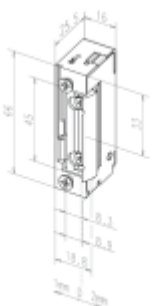

Elektrický dveřní otvírač effeff 118 118

ASSA ABLOY

ID produktu: 28858

Moderní řada elektrických otvíračů se širokým rozsahem výrobních provedení, která pokrývají všechny běžné požadavky výrobců a uživatelů dveří.

- Malá konstrukční velikost (šíře pouze 16 mm)
- Širokorozsahová cívka
- Šroubovací / plug-in konektor
- Symetrický konstrukční tvar
- Libovolný směr DIN montáže včetně horizontální
- Rádusová západka
- Odolnost proti vylomení 370 kg

Popis funkce

118 a 118RR

Je v poloze ODBLOKOVÁNO jen po dobu trvání napěťového impulsu. Mimo tuto dobu jsou dveře BLOKOVÁNY.

Verze RR - el. otvírač je navíc vybaven mikropsínačem se svorkovnicí, který plně nahradí přídatné kontakty, instalované na dveřích.

118E a 118RRE

Umožňuje mechanické nastavení páčky do polohy ODBLOKOVÁNO nebo ZABLOKOVÁNO. V poloze ODBLOKOVÁNO je vhodný pro stálý průchod bez použití el. impulsu na neomezeně dlouhou dobu. Přepnutím páčky do polohy ZABLOKOVÁNO pracuje stejně jako standardní modely el. otvíračů effeff 118.

Verze RR

el. otvírač je navíc vybaven mikropsínačem se svorkovnicí, který plně nahradí přídatné kontakty, instalované na dveřích.

K otvírači je třeba objednat čelní lištu dle požadovaného způsobu montáže.

118 a 118RR

118 - A71 10-24V AC/DC

118RR - A71 10-24V AC/DC