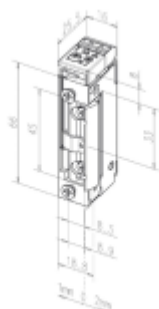

Elektrický dveřní otvírač effeff 118 118

ASSA ABLOY

ID produktu: 28858

Moderní řada elektrických otvíračů se širokým rozsahem výrobních provedení, která pokrývají všechny běžné požadavky výrobců a uživatelů dveří.

- Malá konstrukční velikost (šíře pouze 16 mm)
- Širokorozsahová cívka
- Šroubovací / plug-in konektor
- Symetrický konstrukční tvar
- Libovolný směr DIN montáže včetně horizontální
- Rádusová západka
- Odolnost proti vylomení 370 kg

Popis funkce

118 a 118RR

Je v poloze ODBLOKOVÁNO jen po dobu trvání napěťového impulsu. Mimo tuto dobu jsou dveře BLOKOVÁNY.

Verze RR - el. otvírač je navíc vybaven mikropsínačem se svorkovnicí, který plně nahradí přídatné kontakty, instalované na dveřích.

118E a 118RRE

Umožňuje mechanické nastavení páčky do polohy ODBLOKOVÁNO nebo ZABLOKOVÁNO. V poloze ODBLOKOVÁNO je vhodný pro stálý průchod bez použití el. impulsu na neomezeně dlouhou dobu. Přepnutím páčky do polohy ZABLOKOVÁNO pracuje stejně jako standardní modely el. otvíračů effeff 118.

Verze RR

el. otvírač je navíc vybaven mikropsínačem se svorkovnicí, který plně nahradí přídatné kontakty, instalované na dveřích.

K otvírači je třeba objednat čelní lištu dle požadovaného způsobu montáže.

118 a 118RR

118 - A71 10-24V AC/DC

118RR - A71 10-24V AC/DC