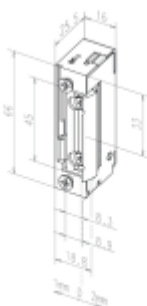

Elektrický dveřní otvírač effeff 118 118

ASSA ABLOY

ID produktu: 28858

Moderní řada elektrických otvíračů se širokým rozsahem výrobních provedení, která pokrývají všechny běžné požadavky výrobců a uživatelů dveří.

- Malá konstrukční velikost (šíře pouze 16 mm)
- Širokorozsahová cívka
- Šroubovací / plug-in konektor
- Symetrický konstrukční tvar
- Libovolný směr DIN montáže včetně horizontální
- Rádusová západka
- Odolnost proti vylomení 370 kg

Popis funkce

118 a 118RR

Je v poloze ODBLOKOVÁNO jen po dobu trvání napěťového impulsu. Mimo tuto dobu jsou dveře BLOKOVÁNY.

Verze RR - el. otvírač je navíc vybaven mikropsínačem se svorkovnicí, který plně nahradí přídatné kontakty, instalované na dveřích.

118E a 118RRE

Umožňuje mechanické nastavení páčky do polohy ODBLOKOVÁNO nebo ZABLOKOVÁNO. V poloze ODBLOKOVÁNO je vhodný pro stálý průchod bez použití el. impulsu na neomezeně dlouhou dobu. Přepnutím páčky do polohy ZABLOKOVÁNO pracuje stejně jako standardní modely el. otvíračů effeff 118.

Verze RR

el. otvírač je navíc vybaven mikropsínačem se svorkovnicí, který plně nahradí přídatné kontakty, instalované na dveřích.

K otvírači je třeba objednat čelní lištu dle požadovaného způsobu montáže.

118 a 118RR

118 - A71 10-24V AC/DC

118RR - A71 10-24V AC/DC