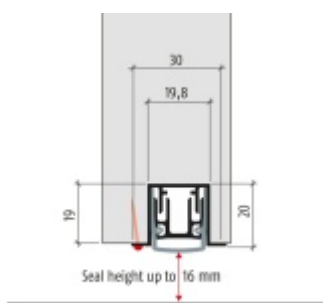

- Výška těsnící lišty až 16 mm
- Útlum až 50 dB
- Možnost seřízení výšky výsuvu lišty
- Záruka 7 let
- Vhodné pro objektové dveře s vysokým zatížením

Součástí balení je spojovací materiál pro kovové dveře