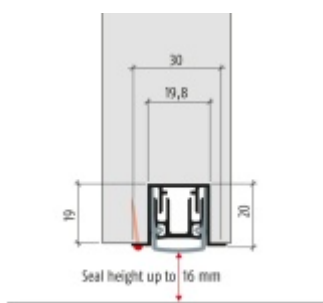

Součástí balení je spojovací materiál pro kovové dveře

Vlastnosti automatické lišty:

Na objednávku lze dodat tyto úpravy :

Způsob instalace do dveří:

Vhodné zejména pro dveře z materiálu:

V případě objednávky samostatných profilů do celkové výše 2500,- Kč bez DPH bude k zakázce připočítán manipulační poplatek ve výši 500,- Kč bez DPH. Při objednávce nad 2500,- Kč je cena za kus konečná.