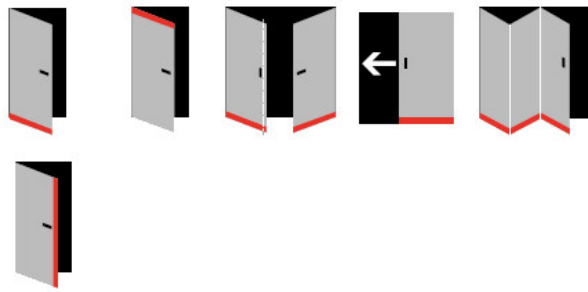

## Automatická těsnící lišta Planet PU FH+RD, 50 dB, protipožární

**Planet**<sup>swiss</sup>

Automatická těsnící lišta na dveře. Vhodné pro ocelové nebo hliníkové dveře.

- Výška těsnící lišty až 16 mm
- Útlum až 50 dB
- Možnost seřízení výšky výsuvu lišty
- Záruka 7 let
- Vhodné pro objektové dveře s vysokým zatížením

Součástí balení je spojovací materiál pro kovové dveře

Vlastnosti automatické lišty:

Na objednávku lze dodat tyto úpravy :

Způsob instalace do dveří:

Vhodné zejména pro dveře z materiálu:

V případě objednávky samostatných profilů do celkové výše 2500,- Kč bez DPH bude k zakázce připočítán manipulační poplatek ve výši 500,- Kč bez DPH. Při objednávce nad 2500,- Kč je cena za kus konečná.