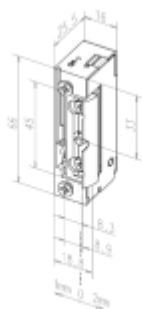

Elektrický dveřní otvírač effeff 128 a 148 148

ASSA ABLOY

ID produktu: 28860

Moderní řada elektrických otvíračů se širokým rozsahem výrobních provedení, které pokrývají všechny běžné požadavky výrobců a uživatelů dveří.

- Malá konstrukční velikost (šíře pouze 16 mm)
- Širokorozsahová cívka
- Šroubovací / plug-in konektor
- Symetrický konstrukční tvar
- Libovolný směr DIN montáže včetně horizontální
- Funkce otevření pro jeden průchod
- Rádiusová západka