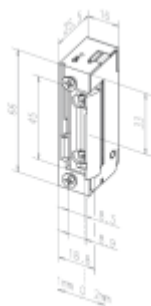

Elektrický dveřní otvírač effeff 128 a 148 148

ASSA ABLOY

ID produktu: 28860

Moderní řada elektrických otvíračů se širokým rozsahem výrobních provedení, které pokrývají všechny běžné požadavky výrobců a uživatelů dveří.

- Malá konstrukční velikost (šíře pouze 16 mm)
- Širokorozsahová cívka
- Šroubovací / plug-in konektor
- Symetrický konstrukční tvar
- Libovolný směr DIN montáže včetně horizontální
- Funkce otevření pro jeden průchod
- Rádiusová západka