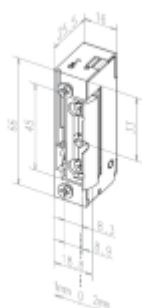

## Elektrický dveřní otvírač effeff 128 a 148 148

ASSA ABLOY

ID produktu: 28860

Moderní řada elektrických otvíračů se širokým rozsahem výrobních provedení, které pokrývají všechny běžné požadavky výrobců a uživatelů dveří.

- Malá konstrukční velikost (šíře pouze 16 mm)
- Širokorozsahová cívka
- Šroubovací / plug-in konektor
- Symetrický konstrukční tvar
- Libovolný směr DIN montáže včetně horizontální
- Funkce otevření pro jeden průchod
- Rádiusová západka