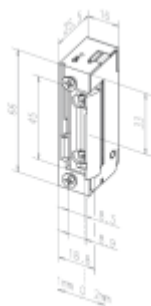

## Elektrický dveřní otvírač effeff 128 a 148 148

ASSA ABLOY

ID produktu: 28860

Moderní řada elektrických otvíračů se širokým rozsahem výrobních provedení, které pokrývají všechny běžné požadavky výrobců a uživatelů dveří.

- Malá konstrukční velikost (šíře pouze 16 mm)
- Širokorozsahová cívka
- Šroubovací / plug-in konektor
- Symetrický konstrukční tvar
- Libovolný směr DIN montáže včetně horizontální
- Funkce otevření pro jeden průchod
- Rádiusová západka