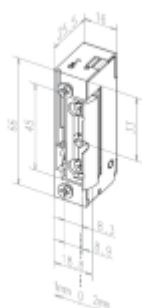

## Elektrický dveřní otvírač effeff 128 a 148 128E

ASSA ABLOY

ID produktu: 28861

Moderní řada elektrických otvíračů se širokým rozsahem výrobních provedení, které pokrývají všechny běžné požadavky výrobců a uživatelů dveří.

- Malá konstrukční velikost (šíře pouze 16 mm)
- Širokorozsahová cívka
- Šroubovací / plug-in konektor
- Symetrický konstrukční tvar
- Libovolný směr DIN montáže včetně horizontální
- Funkce otevření pro jeden průchod
- Rádiusová západka