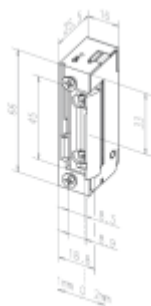

## Elektrický dveřní otvírač effeff 128 a 148 128E

ASSA ABLOY

ID produktu: 28861

Moderní řada elektrických otvíračů se širokým rozsahem výrobních provedení, které pokrývají všechny běžné požadavky výrobců a uživatelů dveří.

- Malá konstrukční velikost (šíře pouze 16 mm)
- Širokorozsahová cívka
- Šroubovací / plug-in konektor
- Symetrický konstrukční tvar
- Libovolný směr DIN montáže včetně horizontální
- Funkce otevření pro jeden průchod
- Rádiusová západka