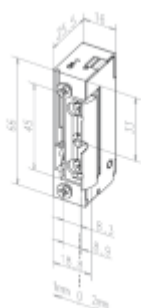

Elektrický dveřní otvírač effeff 128 a 148 128E

ASSA ABLOY

ID produktu: 28861

Moderní řada elektrických otvíračů se širokým rozsahem výrobních provedení, které pokrývají všechny běžné požadavky výrobců a uživatelů dveří.

- Malá konstrukční velikost (šíře pouze 16 mm)
- Širokorozsahová cívka
- Šroubovací / plug-in konektor
- Symetrický konstrukční tvar
- Libovolný směr DIN montáže včetně horizontální
- Funkce otevření pro jeden průchod
- Rádiusová západka