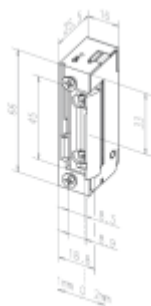

Elektrický dveřní otvírač effeff 128 a 148 128E

ASSA ABLOY

ID produktu: 28861

Moderní řada elektrických otvíračů se širokým rozsahem výrobních provedení, které pokrývají všechny běžné požadavky výrobců a uživatelů dveří.

- Malá konstrukční velikost (šíře pouze 16 mm)
- Širokorozsahová cívka
- Šroubovací / plug-in konektor
- Symetrický konstrukční tvar
- Libovolný směr DIN montáže včetně horizontální
- Funkce otevření pro jeden průchod
- Rádiusová západka