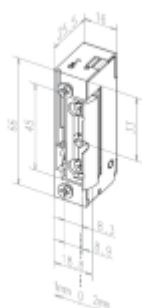

Elektrický dveřní otvírač effeff 128 a 148 128E

ASSA ABLOY

ID produktu: 28861

Moderní řada elektrických otvíračů se širokým rozsahem výrobních provedení, které pokrývají všechny běžné požadavky výrobců a uživatelů dveří.

- Malá konstrukční velikost (šíře pouze 16 mm)
- Širokorozsahová cívka
- Šroubovací / plug-in konektor
- Symetrický konstrukční tvar
- Libovolný směr DIN montáže včetně horizontální
- Funkce otevření pro jeden průchod
- Rádiusová západka

Konstrukce otvírače 148 není vybavena mechanickým kolíkemna západce el. otvírače jako u předchozího modelu. Výhodou je snazší seřízení otvírače ve dveřích a menší riziko mechanického poškození zámku.

K otvírači je třeba objednat čelní lištu dle požadovaného