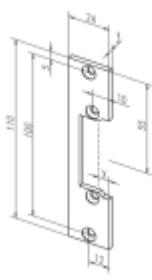

**Lišta pro dveřní otvírače
effeff 10640, 10635**

ASSA ABLOY

OD OD 8,2 €

Termín bude prověřen u dodavatele