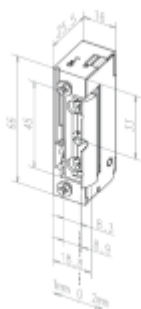

Elektrický dveřní otvírač effeff 128 a 148 128

ASSA ABLOY

ID produktu: 28862

Moderní řada elektrických otvíračů se širokým rozsahem výrobních provedení, které pokrývají všechny běžné požadavky výrobců a uživatelů dveří.

- Malá konstrukční velikost (šíře pouze 16 mm)
- Širokorozsahová cívka
- Šroubovací / plug-in konektor
- Symetrický konstrukční tvar
- Libovolný směr DIN montáže včetně horizontální
- Funkce otevření pro jeden průchod
- Rádiusová západka