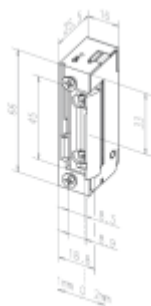

Elektrický dveřní otvírač effeff 128 a 148 128

ASSA ABLOY

ID produktu: 28862

Moderní řada elektrických otvíračů se širokým rozsahem výrobních provedení, které pokrývají všechny běžné požadavky výrobců a uživatelů dveří.

- Malá konstrukční velikost (šíře pouze 16 mm)
- Širokorozsahová cívka
- Šroubovací / plug-in konektor
- Symetrický konstrukční tvar
- Libovolný směr DIN montáže včetně horizontální
- Funkce otevření pro jeden průchod
- Rádiusová západka