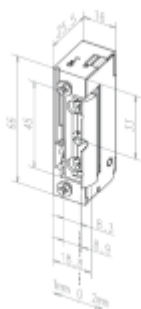

## Elektrický dveřní otvírač effeff 128 a 148 128

ASSA ABLOY

ID produktu: 28862

Moderní řada elektrických otvíračů se širokým rozsahem výrobních provedení, které pokrývají všechny běžné požadavky výrobců a uživatelů dveří.

- Malá konstrukční velikost (šíře pouze 16 mm)
- Širokorozsahová cívka
- Šroubovací / plug-in konektor
- Symetrický konstrukční tvar
- Libovolný směr DIN montáže včetně horizontální
- Funkce otevření pro jeden průchod
- Rádiusová západka