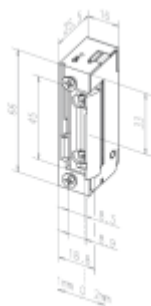

## Elektrický dveřní otvírač effeff 128 a 148 128

ASSA ABLOY

ID produktu: 28862

Moderní řada elektrických otvíračů se širokým rozsahem výrobních provedení, které pokrývají všechny běžné požadavky výrobců a uživatelů dveří.

- Malá konstrukční velikost (šíře pouze 16 mm)
- Širokorozsahová cívka
- Šroubovací / plug-in konektor
- Symetrický konstrukční tvar
- Libovolný směr DIN montáže včetně horizontální
- Funkce otevření pro jeden průchod
- Rádiusová západka