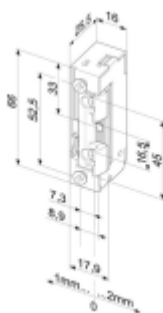

Elektrický dveřní otvírač effeff

118E130 a 11805

ASSA ABLOY

Moderní řada elektrických otvíračů se širokým rozsahem výrobních provedení, které pokrývají všechny běžné požadavky výrobců a uživatelů dveří.

- Malá konstrukční velikost (šíře pouze 16 mm)
- Širokorozsahová cívka
- Šroubovací / plug-in konektor
- Symetrický konstrukční tvar
- Libovolný směr DIN montáže včetně horizontální
- Rádusová západka

Popis funkce

118E130

Umožňuje mechanické nastavení páčky do polohy ODBLOKOVÁNO nebo ZABLOKOVÁNO. V poloze ODBLOKOVÁNO je vhodný pro stálý průchod na neomezeně dlouhou dobu bez použití el. impulsu. Přepnutím páčky do polohy ZABLOKOVÁNO pracuje stejně jako standardní modely el. otvíračů effeff 118.

El. otvírač je vybaven speciální západkou, vhodnou pro použití s válečkovými zámky, nebo zámky vybavené bezpečnostní stělkou s pojistkou (např. hotelové zámky).

11805

Je v poloze ODBLOKOVÁNO jen po dobu trvání napěťového impulsu. Mimo tuto dobu jsou dveře BLOKOVÁNY.

El. otvírač 11805 je vybaven ochranou diodou, která chrání připojený přístupový systém proti napěťovým špičkám.

K otvírači je třeba objednat čelní lištu dle požadovaného způsobu montáže.