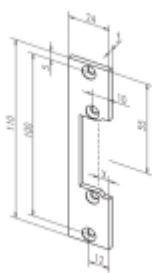

**Lišta pro dveřní otvírače
effeff 10640, 10635**

ASSA ABLOY

OD OD 201 Kč

Termín bude prověřen u dodavatele