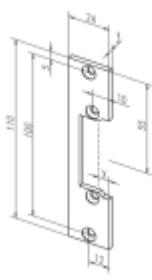

**Lišta pro dveřní otvírače
effeff 10640, 10635**

ASSA ABLOY

OD OD 201 Kč

Termín bude prověřen u dodavatele