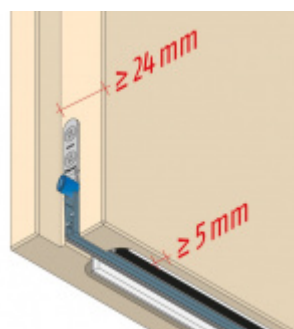

Oblast použití: prostory s řízenou ventilací, uzavřené prostory s nutností ventilace: místnosti pro serverovny, energetické rozvodny, toalety, koupelny .

- Výška těsnicí lišty až 20 mm
- Šířka lišty pouze 25 mm
- Odvětrání až 200 m<sup>3</sup> / hodina. (Příklad se vztahuje ke dveřím se šířkou 1050 mm, tlak 3,9 Pa )
- Útlum až 27 dB
- Možnost seřízení výšky výsuvu lišty
- Záruka 7 let
- Vhodné pro objektové dveře s vysokým zatížením

Při objednání je nutné určit směr zavírání.

Součástí balení je spojovací materiál pro dřevěné dveře

Vlastnosti automatické lišty :

Na objednávku je možné dodat tyto vlastnosti:

Způsob instalace do dveří:

Vhodné zejména pro dveře z materiálu: