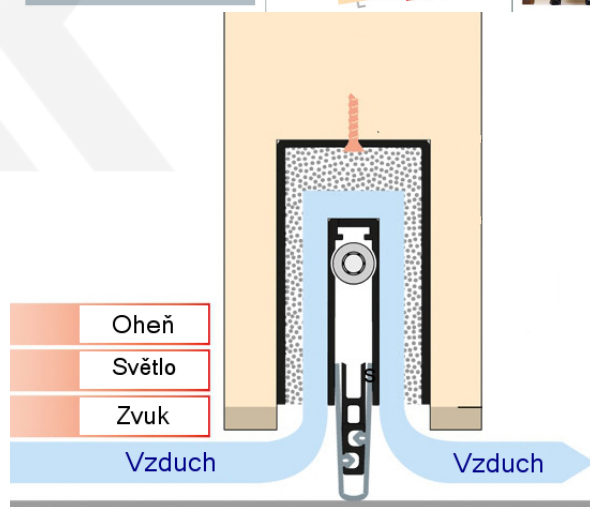

## Automatická těsnicí lišta Planet MinE-F/S, 27 dB, zvuk, standardní

Planet<sup>swiss</sup>

Automatická těsnicí lišta na dveře. Vhodné pro dřevěné dveře v pasivních budovách nebo prostorech s řízenou ventilací. Speciální konstrukce dvevní lišty zamezí šíření zvuku, světla a požáru. Povolí však přirozené proudění vzduchu v objektu.

Oblast použití: prostory s řízenou ventilací, uzavřené prostory s nutností ventilace: místnosti pro serverovny, energetické rozvodny, toalety, koupelny .

- Výška těsnicí lišty až 20 mm
- Šířka lišty pouze 25 mm
- Odvětrání až 200 m<sup>3</sup> / hodina. (Příklad se vztahuje ke dveřím se šířkou 1050 mm, tlak 3,9 Pa )
- Útlum až 27 dB
- Možnost seřízení výšky výsuvu lišty
- Záruka 7 let
- Vhodné pro objektové dveře s vysokým zatížením

Při objednání je nutné určit směr zavírání.

Součástí balení je spojovací materiál pro dřevěné dveře

Vlastnosti automatické lišty :

Na objednávku je možné dodat tyto vlastnosti:

Způsob instalace do dveří:

Vhodné zejména pro dveře z materiálu: