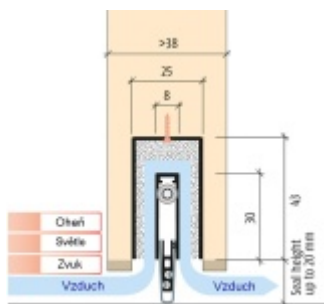

## Automatická těsnící lišta Planet MinE-F/S, 27 dB, zvuk, standardní

Planet<sup>swiss</sup>®

Automatická těsnící lišta na dveře. Vhodné pro dřevěné dveře v pasivních budovách nebo prostorech s řízenou ventilací. Speciální konstrukce dvevní lišty zamezí šíření zvuku, světla a požáru. Povolí však přirozené proudění vzduchu v objektu.

Oblast použití: prostory s řízenou ventilací, uzavřené prostory s nutností ventilace: místnosti pro serverovny, energetické rozvodny, toalety, koupelny .

- Výška těsnící lišty až 20 mm
- Šířka lišty pouze 25 mm
- Odvětrání až 200 m<sup>3</sup> / hodina. (Příklad se vztahuje ke dveřím se šířkou 1050 mm, tlak 3,9 Pa )
- Útlum až 27 dB
- Možnost seřízení výšky výsuvu lišty
- Záruka 7 let
- Vhodné pro objektové dveře s vysokým zatížením

Při objednání je nutné určit směr zavírání.

Součástí balení je spojovací materiál pro dřevěné dveře

Vlastnosti automatické lišty :

Na objednávku je možné dodat tyto vlastnosti:

Způsob instalace do dveří:

Vhodné zejména pro dveře z materiálu: