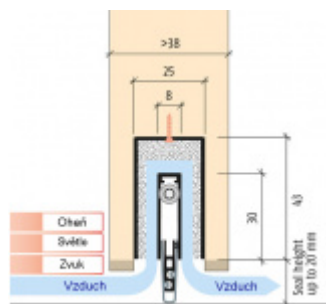

## Automatická těsnicí lišta Planet MinE-F/S, 27 dB, zvuk, standardní

Planet<sup>swiss</sup>

Automatická těsnicí lišta na dveře. Vhodné pro dřevěné dveře v pasivních budovách nebo prostorech s řízenou ventilací. Speciální konstrukce dvevní lišty zamezí šíření zvuku, světla a požáru. Povolí však přirozené proudění vzduchu v objektu.

Oblast použití: prostory s řízenou ventilací, uzavřené prostory s nutností ventilace: místnosti pro serverovny, energetické rozvodny, toalety, koupelny .

- Výška těsnicí lišty až 20 mm
- Šířka lišty pouze 25 mm
- Odvětrání až 200 m<sup>3</sup> / hodina. (Příklad se vztahuje ke dveřím se šířkou 1050 mm, tlak 3,9 Pa )
- Útlum až 27 dB
- Možnost seřízení výšky výsuvu lišty
- Záruka 7 let
- Vhodné pro objektové dveře s vysokým zatížením

Při objednání je nutné určit směr zavírání.

Součástí balení je spojovací materiál pro dřevěné dveře

Vlastnosti automatické lišty :

Na objednávku je možné dodat tyto vlastnosti:

Způsob instalace do dveří:

Vhodné zejména pro dveře z materiálu: