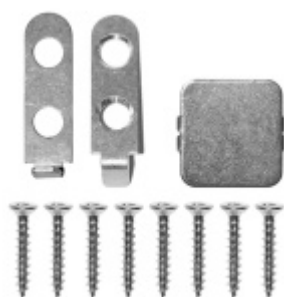

## Automatická těsnící lišta Planet MinE-F/S, 27 dB, zvuk, standardní

Planet<sup>swiss</sup>®

Automatická těsnící lišta na dveře. Vhodné pro dřevěné dveře v pasivních budovách nebo prostorech s řízenou ventilací. Speciální konstrukce dvevní lišty zamezí šíření zvuku, světla a požáru. Povolí však přirozené proudění vzduchu v objektu.

Při objednání je nutné určit směr zavírání.

Součástí balení je spojovací materiál pro dřevěné dveře

Vlastnosti automatické lišty :

Na objednávku je možné dodat tyto vlastnosti:

Způsob instalace do dveří:

Vhodné zejména pro dveře z materiálu: