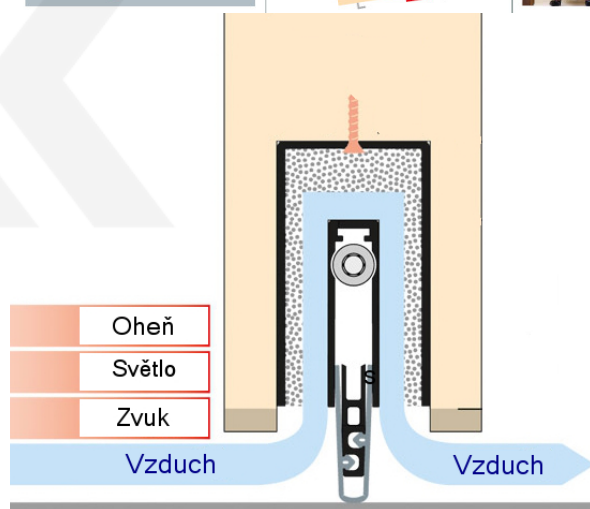

## Automatická těsnící lišta Planet MinE-F/S, 27 dB, zvuk, standardní

Planet<sup>swiss</sup>®

Automatická těsnící lišta na dveře. Vhodné pro dřevěné dveře v pasivních budovách nebo prostorech s řízenou ventilací. Speciální konstrukce dvevní lišty zamezí šíření zvuku, světla a požáru. Povolí však přirozené proudění vzduchu v objektu.

Oblast použití: prostory s řízenou ventilací, uzavřené prostory s nutností ventilace: místnosti pro serverovny, energetické rozvodny, toalety, koupelny .

- Výška těsnící lišty až 20 mm
- Šířka lišty pouze 25 mm
- Odvětrání až 200 m<sup>3</sup> / hodina. (Příklad se vztahuje ke dveřím se šířkou 1050 mm, tlak 3,9 Pa )
- Útlum až 27 dB
- Možnost seřízení výšky výsuvu lišty
- Záruka 7 let
- Vhodné pro objektové dveře s vysokým zatížením

Při objednání je nutné určit směr zavírání.

Součástí balení je spojovací materiál pro dřevěné dveře

Vlastnosti automatické lišty :

Na objednávku je možné dodat tyto vlastnosti:

Způsob instalace do dveří:

Vhodné zejména pro dveře z materiálu: