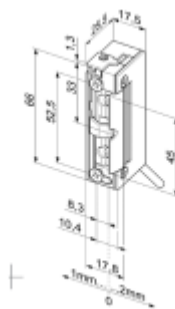

Elektrický dveřní otvírač effeff 118W, 148W, 138W, voděodolný

ASSA ABLOY

Univerzální elektrický otvírač pro venkovní použití. Navržený do prostor se zvýšenou vlhkostí nebo náročným klimatem (venkovní branky, nechráněné vstupy apod.). Konstrukce otvírače je vyrobena z korozi odolných materiálů, což zajišťuje dlouhou životnost otvírače i ve vlhkém prostředí.

- Integrovaná přepětová ochrana
- Symetrický konstrukční tvar
- Možnost použití do prostředí s vysokou vlhkostí

Popis funkce

118W

Je v poloze ODBLOKOVÁNO jen po dobu trvání napěťového impulsu. Mimo tuto dobu jsou dveře BLOKOVÁNY.

Verze WR (EL002261) – el. otvírač je navíc vybaven mikrospínačem se svorkovnicí, který plně nahradí přídavné kontakty, instalované na dveřích.

148W

K ODBLOKOVÁNÍ (odjištění) zámku stačí krátký (mžikový) el. impuls, kterým se el. otvírač effeff 148W odjistí, a tím je v poloze

ODBLOKOVÁNO. V poloze ODBLOKOVÁNO zůstává do doby, neždojde k průchodu skrz dveře. Po průchodu dveřmi je el. otvírač v klidové poloze ZABLOKOVÁN – zajištěn.

138W

S opačnou funkcí otevření: Reverzní el. otvírač je při zapnutí el. napětí ZABLOKOVÁN – zajištěn. Při přerušení el. napětí je el. otvírač ODBLOKOVÁN – odjištěn.

Verze WR – El. otvírač je navíc vybaven mikrospínačem se svorkovnicí, který plně nahradí přídavné kontakty, instalované na dveřích.

Všechny reverzní el. otvírače lze napájet pouze