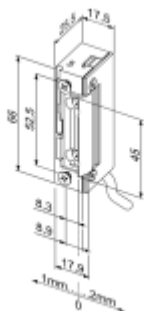

Elektrický dveřní otvírač effeff 118W, 148W, 138W, voděodolný

ASSA ABLOY

Univerzální elektrický otvírač pro venkovní použití. Navržený do prostor se zvýšenou vlhkostí nebo náročným klimatem (venkovní branky, nechráněné vstupy apod.). Konstrukce otvírače je vyrobena z korozi odolných materiálů, což zajišťuje dlouhou životnost otvírače i ve vlhkém prostředí.

- Integrovaná přepětová ochrana
- Symetrický konstrukční tvar
- Možnost použití do prostředí s vysokou vlhkostí

Popis funkce

118W

Je v poloze ODBLOKOVÁNO jen po dobu trvání napěťového impulsu. Mimo tuto dobu jsou dveře BLOKOVÁNY.

Verze WR (EL002261) – el. otvírač je navíc vybaven mikrospínačem se svorkovnicí, který plně nahradí přídavné kontakty, instalované na dveřích.

148W

K ODBLOKOVÁNÍ (odjištění) zámku stačí krátký (mžikový) el. impuls, kterým se el. otvírač effeff 148W odjistí, a tím je v poloze

ODBLOKOVÁNO. V poloze ODBLOKOVÁNO zůstává do doby, neždojde k průchodu skrz dveře. Po průchodu dveřmi je el. otvírač v klidové poloze ZABLOKOVÁN – zajištěn.

138W

S opačnou funkcí otevření: Reverzní el. otvírač je při zapnutí el. napětí ZABLOKOVÁN – zajištěn. Při přerušení el. napětí je el. otvírač ODBLOKOVÁN – odjištěn.

Verze WR – El. otvírač je navíc vybaven mikrospínačem se svorkovnicí, který plně nahradí přídavné kontakty, instalované na dveřích.

Všechny reverzní el. otvírače lze napájet pouze