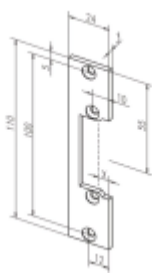

**Všechny reverzní el. otvírače lze napájet pouze  
stejnoseměrným napětím v dodávce pouze cívky E91 a F91!**

**K otvírači je třeba objednat čelní lištu dle požadovaného  
způsobu montáže. Doporučujeme použít nerezové  
provedení lišt.**