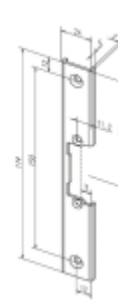

**Lišta pro dveřní otvírače
effeff 93635**

ASSA ABLOY

OD 1 139 Kč

Termín bude prověřen u dodavatele