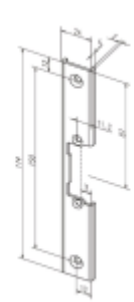

**Lišta pro dveřní otvírače
effeff 93635**

ASSA ABLOY

OD 46,49 €

Termín bude prověřen u dodavatele