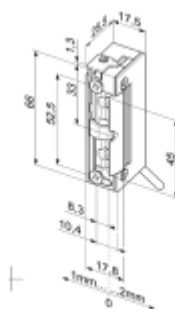

**Všechny reverzní el. otvírače lze napájet pouze  
stejnoseměrným napětím v dodávce pouze cívky E91 a F91!**

**K otvírači je třeba objednat čelní lištu dle požadovaného  
způsobu montáže. Doporučujeme použít nerezové  
provedení lišt.**