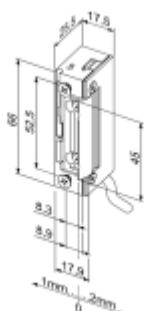

#### 138W

S opačnou funkcí otevření: Reverzní el. otvírač je při zapnutí el. napětí ZABLOKOVÁN – zajištěn. Při přerušení el. napětí je el. otvírač ODBLOKOVÁN – odjištěn.

**Verze WR** – El. otvírač je navíc vybaven mikrospínačem se svorkovnicí, který plně nahradí přídavné kontakty, instalované na dveřích.