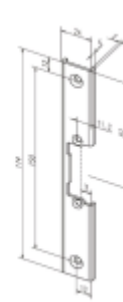

Termín bude prověřen u dodavatele

**Lišta pro dveřní otvírače  
effeff 39135**

ASSA ABLOY

**OD OD 1 139 Kč**

Termín bude prověřen u dodavatele

**Lišta pro dveřní otvírače  
effeff 93635**

ASSA ABLOY

**OD 1 139 Kč**