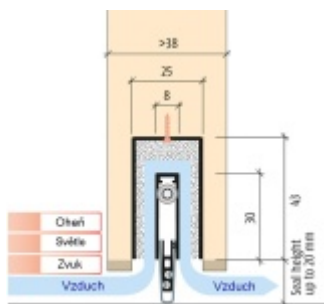

Produktový list

platný k 27. 4. 2026

luxusnikovani.cz
DELIVERED BY EFB

Automatická těsnící lišta Planet MinE-F/S, 27 dB, zvuk, standardní

Planet^{swiss}

Automatická těsnící lišta na dveře. Vhodné pro dřevěné dveře v pasivních budovách nebo prostorech s řízenou ventilací. Speciální konstrukce dveřní lišty zamezí šíření zvuku, světla a požáru. Povolí však přirozené proudění vzduchu v objektu.

Oblast použití: prostory s řízenou ventilací, uzavřené prostory s nutností ventilace: místnosti pro serverovny, energetické rozvodny, toalety, koupelny .

- Výška těsnící lišty až 20 mm
- Šířka lišty pouze 25 mm
- Odvětrání až $200 \text{ m}^3 / \text{hodina}$. (Příklad se vztahuje ke dveřím se šířkou 1050 mm, tlak 3,9 Pa)
- Útlum až 27 dB
- Možnost seřízení výšky výsuvu lišty
- Záruka 7 let
- Vhodné pro objektové dveře s vysokým zatížením

Při objednání je nutné určit směr zavírání.

Součástí balení je spojovací materiál pro dřevěné dveře

Vlastnosti automatické lišty :

Na objednávku je možné dodat tyto vlastnosti:

Způsob instalace do dveří:

Vhodné zejména pro dveře z materiálu:

585 mm (lze zkrátit do 460 mm)

PODOBNÉ PRODUKTY

**Südmetail Větrací mřížka
nerez pro koupelnové dveře**

Süd-Metall

OD 115,71 €

5 pracovních dní