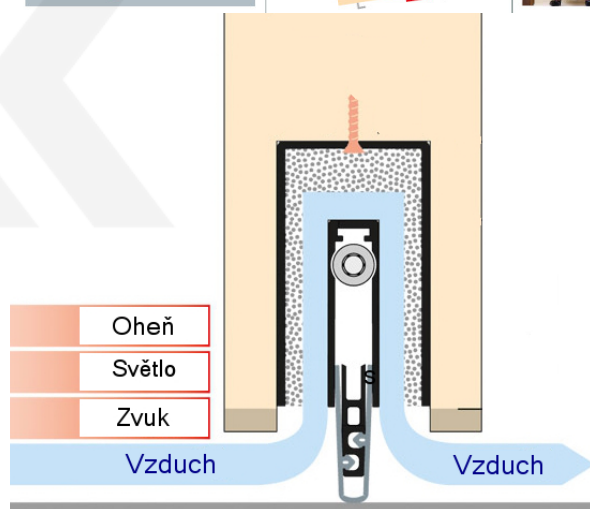

Produktový list

platný k 27. 4. 2026

luxusnikovani.cz
DELIVERED BY EFB

Automatická těsnící lišta Planet MinE-F/S, 27 dB, zvuk, standardní

Planet^{swiss}

Automatická těsnící lišta na dveře. Vhodné pro dřevěné dveře v pasivních budovách nebo prostorech s řízenou ventilací. Speciální konstrukce dveřní lišty zamezí šíření zvuku, světla a požáru. Povolí však přirozené proudění vzduchu v objektu.

Oblast použití: prostory s řízenou ventilací, uzavřené prostory s nutností ventilace: místnosti pro serverovny, energetické rozvodny, toalety, koupelny .

- Výška těsnící lišty až 20 mm
- Šířka lišty pouze 25 mm
- Odvětrání až $200 \text{ m}^3 / \text{hodina}$. (Příklad se vztahuje ke dveřím se šířkou 1050 mm, tlak 3,9 Pa)
- Útlum až 27 dB
- Možnost seřízení výšky výsuvu lišty
- Záruka 7 let
- Vhodné pro objektové dveře s vysokým zatížením

Při objednání je nutné určit směr zavírání.

Součástí balení je spojovací materiál pro dřevěné dveře

Vlastnosti automatické lišty :

Na objednávku je možné dodat tyto vlastnosti:

Způsob instalace do dveří:

Vhodné zejména pro dveře z materiálu:

585 mm (lze zkrátit do 460 mm)

PODOBNÉ PRODUKTY

**Südmetail Větrací mřížka
nerez pro koupelnové dveře**

Süd-Metall

OD 115,71 €

5 pracovních dní