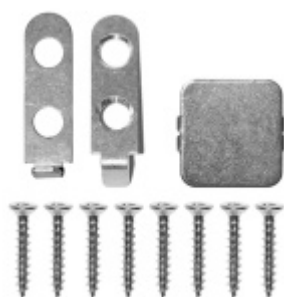

Produktový list

platný k 27. 4. 2026

luxusnikovani.cz
DELIVERED BY EFB

Automatická těsnící lišta Planet MinE-F/S, 27 dB, zvuk, standardní

Planet^{swiss}

Automatická těsnící lišta na dveře. Vhodné pro dřevěné dveře v pasivních budovách nebo prostorech s řízenou ventilací. Speciální konstrukce dveřní lišty zamezí šíření zvuku, světla a požáru. Povolí však přirozené proudění vzduchu v objektu.

Oblast použití: prostory s řízenou ventilací, uzavřené prostory s nutností ventilace: místnosti pro serverovny, energetické rozvodny, toalety, koupelny .

- Výška těsnící lišty až 20 mm
- Šířka lišty pouze 25 mm
- Odvětrání až $200 \text{ m}^3 / \text{hodina}$. (Příklad se vztahuje ke dveřím se šířkou 1050 mm, tlak 3,9 Pa)
- Útlum až 27 dB
- Možnost seřízení výšky výsuvu lišty
- Záruka 7 let
- Vhodné pro objektové dveře s vysokým zatížením

Při objednání je nutné určit směr zavírání.

Součástí balení je spojovací materiál pro dřevěné dveře

Vlastnosti automatické lišty :

Na objednávku je možné dodat tyto vlastnosti:

Způsob instalace do dveří:

Vhodné zejména pro dveře z materiálu:

585 mm (lze zkrátit do 460 mm)

PODOBNÉ PRODUKTY

**Südmetail Větrací mřížka
nerez pro koupelnové dveře**

Süd-Metall

OD 115,71 €

5 pracovních dní