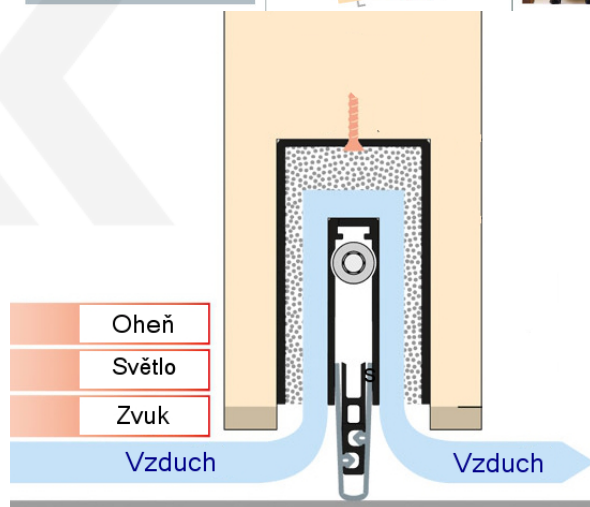

Produktový list

platný k 14. 5. 2026

luxusnikovani.cz
DELIVERED BY EFB

Automatická těsnící lišta Planet MinE-F/V, 23 dB, ventilace, standardní

Planet^{swiss}

Automatická těsnící lišta na dveře. Vhodné pro dřevěné dveře v pasivních budovách nebo prostorech s řízenou ventilací. Speciální konstrukce dvevní lišty zamezí šíření zvuku, světla a požáru. Povolí však přirozené proudění vzduchu v objektu.

Oblast použití: prostory s řízenou ventilací, uzavřené prostory s nutností ventilace: místnosti pro serverovny, energetické rozvodny, toalety, koupelny .

- Výška těsnící lišty až 20 mm
- Šířka lišty 25 mm
- Odvětrání až 250 m³ / hodina. (Příklad se vztahuje ke dveřím se šířkou 1050 mm, tlak 3,2 Pa)
- Útlum až 27 dB
- Možnost seřízení výšky výsuvu lišty
- Záruka 7 let
- Vhodné pro objektové dveře s vysokým zatížením

Při objednání je nutné určit směr zavírání.

Součástí balení je spojovací materiál pro dřevěné dveře

Vlastnosti automatické lišty :

Na objednávku je možné dodat tyto vlastnosti:

Způsob instalace do dveří:

Vhodné zejména pro dveře z materiálu: