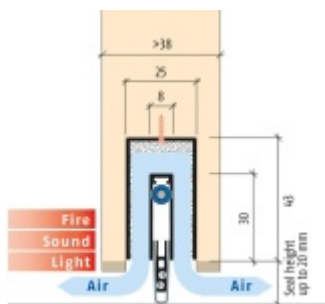

Oblast použití: prostory s řízenou ventilací, uzavřené prostory s nutností ventilace: místnosti pro serverovny, energetické rozvodny, toalety, koupelny .

- Výška těsnící lišty až 20 mm
- Šířka lišty 25 mm
- Odvětrání až 250 m³ / hodina. (Příklad se vztahuje ke dveřím se šířkou 1050 mm, tlak 3,2 Pa)
- Útlum až 27 dB
- Možnost seřízení výšky výsuvu lišty
- Záruka 7 let
- Vhodné pro objektové dveře s vysokým zatížením

Při objednání je nutné určit směr zavírání.

Součástí balení je spojovací materiál pro dřevěné dveře

Vlastnosti automatické lišty :

Na objednávku je možné dodat tyto vlastnosti:

Způsob instalace do dveří:

Vhodné zejména pro dveře z materiálu: