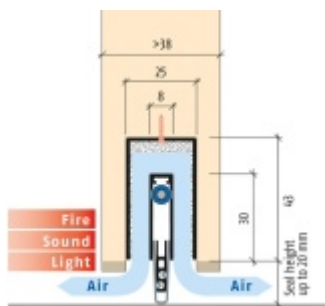

## Automatická těsnící lišta Planet MinE-F/V, 23 dB, ventilace, standardní

Planet<sup>swiss</sup>

Automatická těsnící lišta na dveře. Vhodné pro dřevěné dveře v pasivních budovách nebo prostorech s řízenou ventilací. Speciální konstrukce dvevní lišty zamezí šíření zvuku, světla a požáru. Povolí však přirozené proudění vzduchu v objektu.

Oblast použití: prostory s řízenou ventilací, uzavřené prostory s nutností ventilace: místnosti pro serverovny, energetické rozvodny, toalety, koupelny .

- Výška těsnící lišty až 20 mm
- Šířka lišty 25 mm
- Odvětrání až 250 m<sup>3</sup> / hodina. (Příklad se vztahuje ke dveřím se šířkou 1050 mm, tlak 3,2 Pa )
- Útlum až 27 dB
- Možnost seřízení výšky výsuvu lišty
- Záruka 7 let
- Vhodné pro objektové dveře s vysokým zatížením

Při objednání je nutné určit směr zavírání.

Součástí balení je spojovací materiál pro dřevěné dveře

Vlastnosti automatické lišty :

Na objednávku je možné dodat tyto vlastnosti:

Způsob instalace do dveří:

Vhodné zejména pro dveře z materiálu: