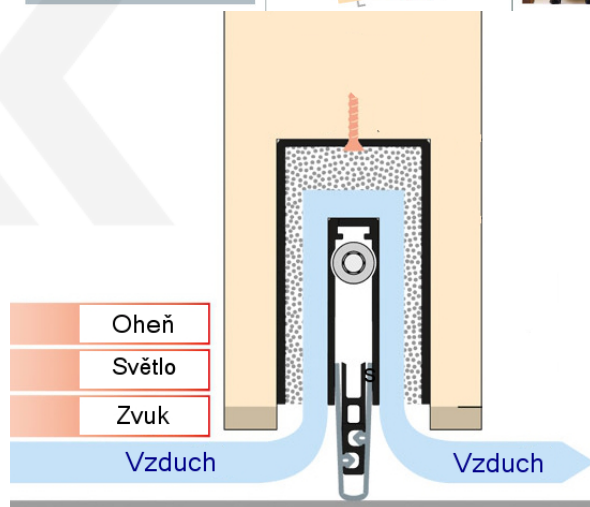

## Automatická těsnící lišta Planet MinE-F/V, 23 dB, ventilace, standardní

Planet<sup>swiss</sup>

Automatická těsnící lišta na dveře. Vhodné pro dřevěné dveře v pasivních budovách nebo prostorech s řízenou ventilací. Speciální konstrukce dvevní lišty zamezí šíření zvuku, světla a požáru. Povolí však přirozené proudění vzduchu v objektu.

Oblast použití: prostory s řízenou ventilací, uzavřené prostory s nutností ventilace: místnosti pro serverovny, energetické rozvodny, toalety, koupelny .

- Výška těsnící lišty až 20 mm
- Šířka lišty 25 mm
- Odvětrání až 250 m<sup>3</sup> / hodina. (Příklad se vztahuje ke dveřím se šířkou 1050 mm, tlak 3,2 Pa )
- Útlum až 27 dB
- Možnost seřízení výšky výsuvu lišty
- Záruka 7 let
- Vhodné pro objektové dveře s vysokým zatížením

Při objednání je nutné určit směr zavírání.

Součástí balení je spojovací materiál pro dřevěné dveře

Vlastnosti automatické lišty :

Na objednávku je možné dodat tyto vlastnosti:

Způsob instalace do dveří:

Vhodné zejména pro dveře z materiálu: