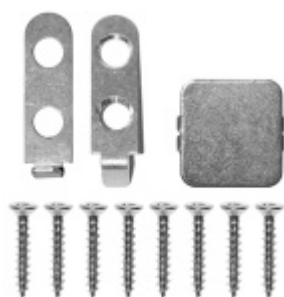

Produktový list

platný k 10. 5. 2026

luxusnikovani.cz
DELIVERED BY EFB

Automatická těsnící lišta Planet MinE-F/S, 27 dB, zvuk, protipožární

Planet^{swiss}

Automatická těsnící lišta na dveře. Vhodné pro dřevěné dveře v pasivních budovách nebo prostorech s řízenou ventilací. Speciální konstrukce dvevní lišty zamezí šíření zvuku, světla a požáru. Povolí však přirozené proudění vzduchu v objektu.

Při objednání je nutné určit směr zavírání.

Součástí balení je spojovací materiál pro dřevěné dveře

Vlastnosti automatické lišty :

Na objednávku je možné dodat tyto vlastnosti:

Způsob instalace do dveří:

Vhodné zejména pro dveře z materiálu: