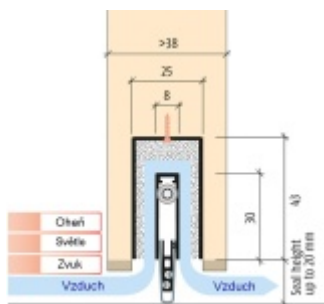

Oblast použití: prostory s řízenou ventilací, uzavřené prostory s nutností ventilace: místnosti pro serverovny, energetické rozvodny, toalety, koupelny .

- Výška těsnící lišty až 20 mm
- Šířka lišty 25 mm
- Odvětrání až 200 m³ / hodina. (Příklad se vztahuje ke dveřím se šířkou 1050 mm, tlak 3,9 Pa)
- Útlum až 27 dB
- Možnost seřízení výšky výsuvu lišty
- Záruka 7 let
- Vhodné pro objektové dveře s vysokým zatížením

Při objednání je nutné určit směr zavírání.

Součástí balení je spojovací materiál pro dřevěné dveře

Vlastnosti automatické lišty :

Na objednávku je možné dodat tyto vlastnosti:

Způsob instalace do dveří:

Vhodné zejména pro dveře z materiálu: