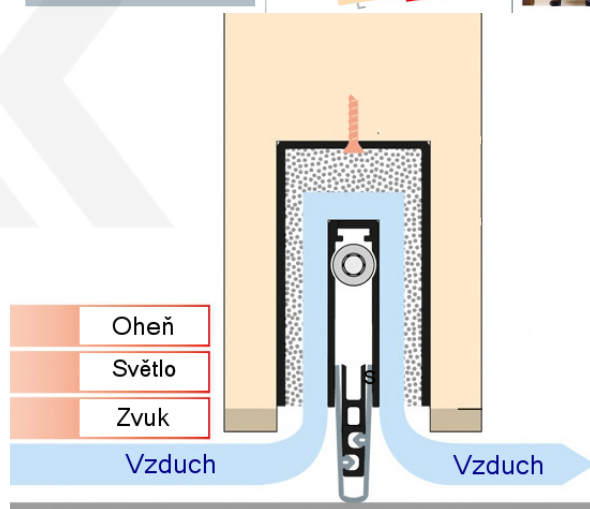

Produktový list

platný k 10. 5. 2026

luxusnikovani.cz
DELIVERED BY EFB

Automatická těsnící lišta Planet MinE-F/S, 27 dB, zvuk, protipožární

Planet^{swiss}

Automatická těsnící lišta na dveře. Vhodné pro dřevěné dveře v pasivních budovách nebo prostorech s řízenou ventilací. Speciální konstrukce dvevní lišty zamezí šíření zvuku, světla a požáru. Povolí však přirozené proudění vzduchu v objektu.

Oblast použití: prostory s řízenou ventilací, uzavřené prostory s nutností ventilace: místnosti pro serverovny, energetické rozvodny, toalety, koupelny .

- Výška těsnící lišty až 20 mm
- Šířka lišty 25 mm
- Odvětrání až 200 m³ / hodina. (Příklad se vztahuje ke dveřím se šířkou 1050 mm, tlak 3,9 Pa)
- Útlum až 27 dB
- Možnost seřízení výšky výsuvu lišty
- Záruka 7 let
- Vhodné pro objektové dveře s vysokým zatížením

Při objednání je nutné určit směr zavírání.

Součástí balení je spojovací materiál pro dřevěné dveře

Vlastnosti automatické lišty :

Na objednávku je možné dodat tyto vlastnosti:

Způsob instalace do dveří:

Vhodné zejména pro dveře z materiálu: