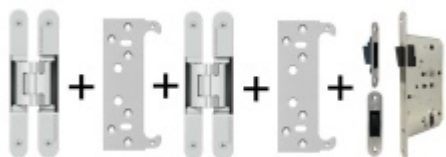

**Tectus 240 3D SZ - upevnění
do ocelové zárubně**

SIMONSWERK

OD 13,84 €

8 ks

PODOBNÉ PRODUKTY

**Tectus 240 3D F1 sada pant +
upevňovací plech FZ pro
obložkovou zárubeň**

SIMONSWERK

OD 33,88 €

Produkt je skladem

**Tectus 240 3D F1 sada pantu
a magnetického zámku EFB**

OD OD 72 €

Produkt je skladem

**Tectus 240 3D černá - sada
pantů a magnetického
zámku EFB, černá barva**

OD 90,61 €

Produkt je skladem

**Tectus 240 3D F1 - sada
pantů + plechů 240 FZ pro
obložkovou zárubeň a
magnetického zámku EFB**

OD OD 78,65 €

Produkt je skladem