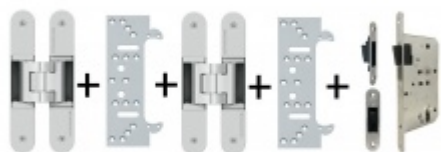

PODOBNÉ PRODUKTY

**Tectus 340 3D F1 sada pantu
+ upevňovací plech FZ pro
obložkovou zárubeň**

SIMONSWERK

OD 896 Kč

Produkt je skladem

**Tectus 340 3D F1 - sada
pantů a magnetického
zámku EFB**

OD OD 1 895 Kč

Produkt je skladem

**Tectus 340 3D černá - sada
pantů a magnetického
zámku EFB, černá barva**

OD OD 2 540 Kč

Produkt je skladem

**Tectus 340 3D F1 - sada
pantů + plechů 340 FZ pro
obložkovou zárubeň a
magnetického zámku EFB**