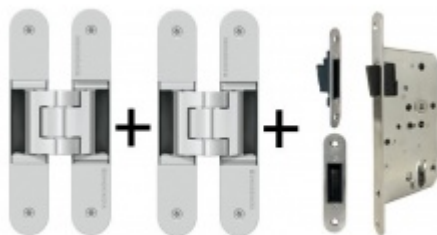

Tectus 340 3D - skrytý pant pro bezfalcové dveře Chrom satin (146)

SIMONSWERK

ID produktu: 28897

Skrytý pant pro bezfalcové dveře seřizovatelný ve 3D.

Pravolevý, bezúdržbová ložiska, třídídimenzionální seřizování: stranově +/- 3 mm, výškově +/- 3 mm, přítlaku +/- 1 mm

PODOBNÉ PRODUKTY

**Tectus 340 3D F1 sada pantu
+ upevňovací plech FZ pro
obložkovou zárubeň**

SIMONSWERK

OD 896 Kč

Produkt je skladem

**Tectus 340 3D F1 - sada
pantů a magnetického
zámku EFB**

OD OD 1 895 Kč

Produkt je skladem

**Tectus 340 3D černá - sada
pantů a magnetického
zámku EFB, černá barva**

OD OD 2 540 Kč

Produkt je skladem

**Tectus 340 3D F1 - sada
pantů + plechů 340 FZ pro
obložkovou zárubeň a
magnetického zámku EFB**