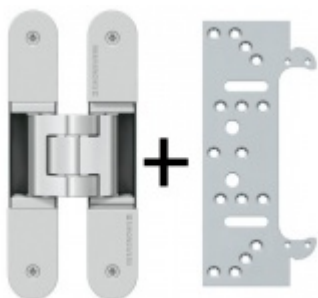

Tectus 340 3D - skrytý pant pro bezfalcové dveře Chrom satin (146)

SIMONSWERK

ID produktu: 28897

Skrytý pant pro bezfalcové dveře seřizovatelný ve 3D.

Pravolevý, bezúdržbová ložiska, třídídimenzionální seřizování: stranově +/- 3 mm, výškově +/- 3 mm, přítlaku +/- 1 mm

5 pracovních dní

Dveřní těsnění Deventer pro bezfalcové dveře

OD 249 Kč

více jak 10 ks

Náhradní krytka Tectus 340

SIMONSWERK

OD 112 Kč

9 ks

PODOBNÉ PRODUKTY

**Tectus 340 3D F1 sada pantu
+ upevňovací plech FZ pro
obložkovou zárubeň**

SIMONSWERK

OD 896 Kč

Produkt je skladem

**Tectus 340 3D F1 - sada
pantů a magnetického
zámku EFB**

OD OD 1 895 Kč