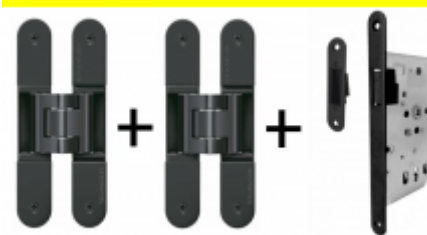

**Tectus 340 3D černá - sada
pantů a magnetického
zámku EFB, černá barva**

OD OD 2 540 Kč

Produkt je skladem