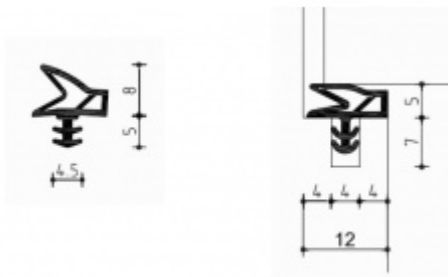

Dveřní těsnění Deventer pro bezfalcové dveře

OD 249 Kč

více jak 10 ks

Náhradní krytka Tectus 340

SIMONSWERK

OD 112 Kč

9 ks