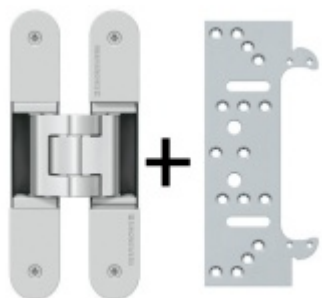

## PODOBNÉ PRODUKTY

**Tectus 340 3D F1 sada pantu  
+ upevňovací plech FZ pro  
obložkovou zárubeň**

SIMONSWERK

---

**OD 896 Kč**

Produkt je skladem

**Tectus 340 3D F1 - sada  
pantů a magnetického  
zámku EFB**