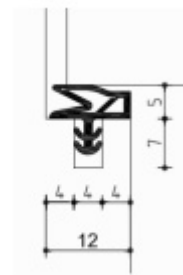

Dveřní těsnění Deventer pro bezfalcové dveře

OD 24,9 Kč

více jak 10 ks