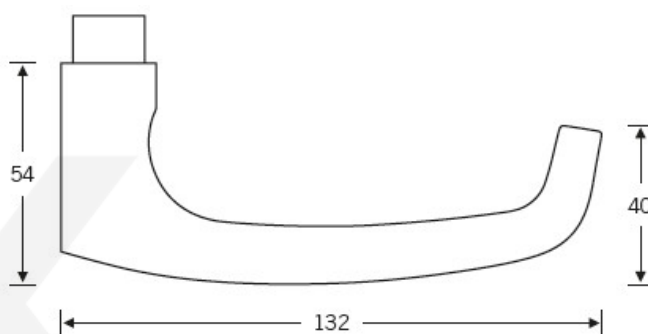

Produktový list

platný k 30. 4. 2026

luxusnikovani.cz
DELIVERED BY EFB

Kování FSB 12 1045 ASL Nerez kartáčovaná, klika / koule, Cylindrická vložka

FSB

ID produktu: 288

Tento model vychází ze stejného konceptu, jako je model klika FSB 1015, který je velmi oblíben. FSB 1045 byl vytvořen, aby bylo možné použít stejný tvar i pro panikové dveře.

Vaše cena bez DPH **196,08 €**

Vaše cena s DPH 237,26 €

Zobrazit produkt

PODOBNÉ PRODUKTY

**FSB 06 1045 odsazená klika,
úzká rozeta**

FSB

OD OD 60,08 €

Termín bude prověřen u dodavatele