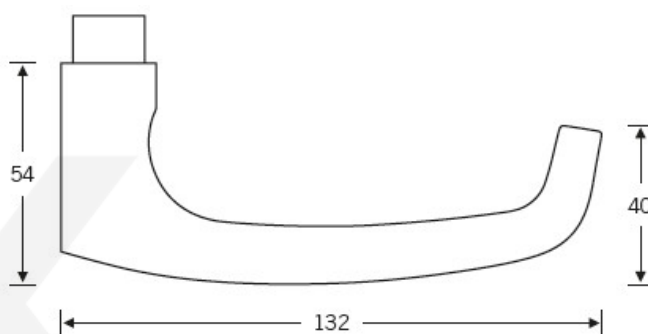

### Kování FSB 12 1045 ASL Eloxovaný hliník, klika / koule, Cylindrická vložka

**FSB**

ID produktu: 289

Tento model vychází ze stejného konceptu, jako je model klika FSB 1015, který je velmi oblíben. FSB 1045 byl vytvořen, aby bylo možné použít stejný tvar i pro panikové dveře.