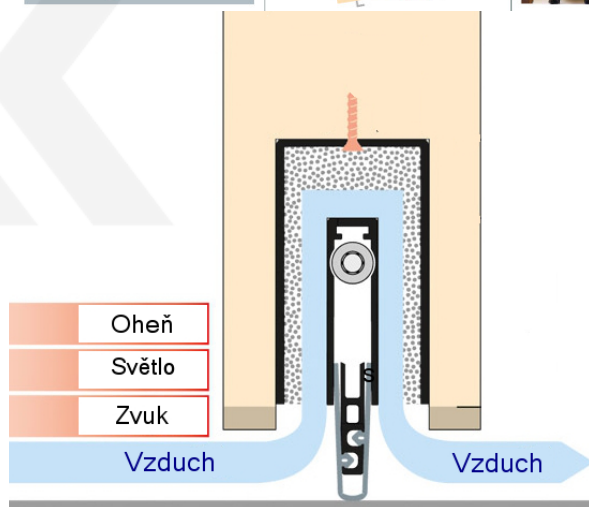

Produktový list

platný k 16. 5. 2026

luxusnikovani.cz
DELIVERED BY EFB

Automatická těsnící lišta Planet MinE-F/V, 23 dB, ventilace, protipožární

Planet^{swiss}®

Automatická těsnící lišta na dveře. Vhodné pro dřevěné dveře v pasivních budovách nebo prostorech s řízenou ventilací. Speciální konstrukce dvevní lišty zamezí šíření zvuku, světla a požáru. Povolí však přirozené proudění vzduchu v objektu.

Oblast použití: prostory s řízenou ventilací, uzavřené prostory s nutností ventilace: místnosti pro serverovny, energetické rozvodny, toalety, koupelny .

- Výška těsnící lišty až 20 mm
- Šířka lišty 25 mm
- Odvětrání až 250 m³ / hodina. (Příklad se vztahuje ke dveřím se šířkou 1050 mm, tlak 3,2 Pa)
- Útlum až 27 dB
- Možnost seřízení výšky výsuvu lišty
- Záruka 7 let
- Vhodné pro objektové dveře s vysokým zatížením

Při objednání je nutné určit směr zavírání.

Součástí balení je spojovací materiál pro dřevěné dveře

Vlastnosti automatické lišty :

Na objednávku je možné dodat tyto vlastnosti:

Způsob instalace do dveří:

Vhodné zejména pro dveře z materiálu: