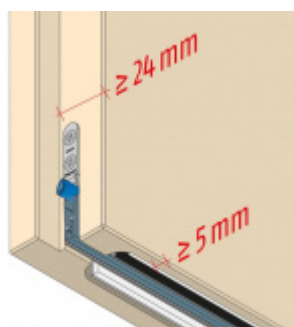

Oblast použití: prostory s řízenou ventilací, uzavřené prostory s nutností ventilace: místnosti pro serverovny, energetické rozvodny, toalety, koupelny .

- Výška těsnicí lišty až 20 mm
- Šířka lišty 25 mm
- Odvětrání až 250 m³ / hodina. (Příklad se vztahuje ke dveřím se šířkou 1050 mm, tlak 3,2 Pa)
- Útlum až 27 dB
- Možnost seřízení výšky výsuvu lišty
- Záruka 7 let
- Vhodné pro objektové dveře s vysokým zatížením

Při objednání je nutné určit směr zavírání.

Součástí balení je spojovací materiál pro dřevěné dveře

Vlastnosti automatické lišty :

Na objednávku je možné dodat tyto vlastnosti:

Způsob instalace do dveří:

Vhodné zejména pro dveře z materiálu: