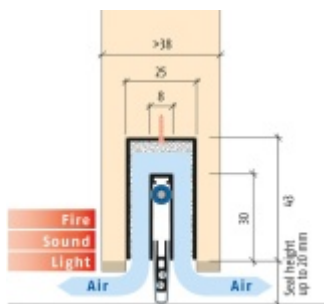

Oblast použití: prostory s řízenou ventilací, uzavřené prostory s nutností ventilace: místnosti pro serverovny, energetické rozvodny, toalety, koupelny .

- Výška těsnící lišty až 20 mm
- Šířka lišty 25 mm
- Odvětrání až 250 m³ / hodina. (Příklad se vztahuje ke dveřím se šířkou 1050 mm, tlak 3,2 Pa)
- Útlum až 27 dB
- Možnost seřízení výšky výsuvu lišty
- Záruka 7 let
- Vhodné pro objektové dveře s vysokým zatížením

Při objednání je nutné určit směr zavírání.

Součástí balení je spojovací materiál pro dřevěné dveře

Vlastnosti automatické lišty :

Na objednávku je možné dodat tyto vlastnosti:

Způsob instalace do dveří:

Vhodné zejména pro dveře z materiálu: