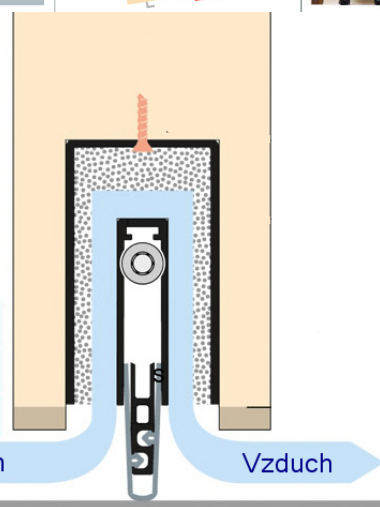

Produktový list

platný k 6. 2. 2023

luxusnikovani.cz
DELIVERED BY EFB

Automatická těsnicí lišta Planet MinE-F/V, 23 dB, ventilace, falc, protipožární

Planet^{swiss}

Automatická těsnicí lišta na dveře. Vhodné pro dřevěné dveře v pasivních budovách nebo prostorech s řízenou ventilací. Speciální konstrukce dveřní lišty zamezí šíření zvuku, světla a požáru. Povolí však přirozené proudění vzduchu v objektu.

Oblast použití: prostory s řízenou ventilací, uzavřené prostory s nutností ventilace: místnosti pro serverovny, energetické rozvodny, toalety, koupelny .

- Výška těsnicí lišty až 20 mm
- Šířka lišty 25 mm
- Odvětrání až 250 m³ / hodina. (Příklad se vztahuje ke dveřím se šířkou 1050 mm, tlak 3,2 Pa)
- Útlum až 27 dB
- Možnost seřízení výšky výsuvu lišty
- Záruka 7 let
- Vhodné pro objektové dveře s vysokým zatížením

Při objednání je nutné určit směr zavírání.

Součástí balení je spojovací materiál pro dřevěné dveře

Vlastnosti automatické lišty :

Na objednávku je možné dodat tyto vlastnosti:

Způsob instalace do dveří:

Vhodné zejména pro dveře z materiálu: