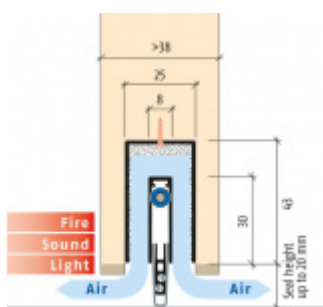

Oblast použití: prostory s řízenou ventilací, uzavřené prostory s nutností ventilace: místnosti pro serverovny, energetické rozvodny, toalety, koupelny .

- Výška těsnicí lišty až 20 mm
- Šířka lišty 25 mm
- Odvětrání až 250 m³ / hodina. (Příklad se vztahuje ke dveřím se šířkou 1050 mm, tlak 3,2 Pa)
- Útlum až 27 dB
- Možnost seřízení výšky výsuvu lišty
- Záruka 7 let
- Vhodné pro objektové dveře s vysokým zatížením

Při objednání je nutné určit směr zavírání.

Součástí balení je spojovací materiál pro dřevěné dveře

Vlastnosti automatické lišty :

Na objednávku je možné dodat tyto vlastnosti:

Způsob instalace do dveří:

Vhodné zejména pro dveře z materiálu: