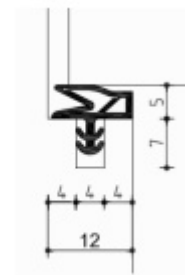

**Dveřní těsnění Deventer pro
bezfalcové dveře**

OD 1,02 €

více jak 10 ks

SIMONSWERK

OD 36,33 €

cca 10 pracovních dní