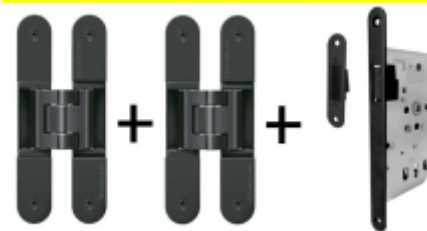

**Tectus 340 3D černá - sada
pantů a magnetického
zámku EFB, černá barva**

OD OD 103,67 €

Produkt je skladem