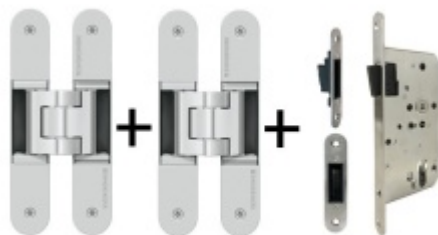

## PODOBNÉ PRODUKTY

**Tectus 340 3D F1 sada pantu  
+ upevňovací plech FZ pro  
obložkovou zárubeň**

SIMONSWERK

---

**OD 36,57 €**

Produkt je skladem

**Tectus 340 3D F1 - sada  
pantů a magnetického  
zámku EFB**