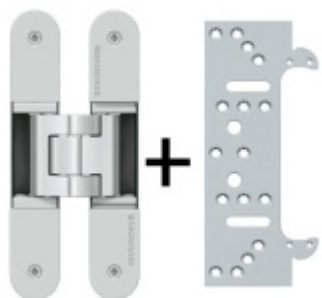

PODOBNÉ PRODUKTY

**Tectus 340 3D F1 sada pantu
+ upevňovací plech FZ pro
obložkovou zárubeň**

SIMONSWERK

OD 36,57 €

Produkt je skladem