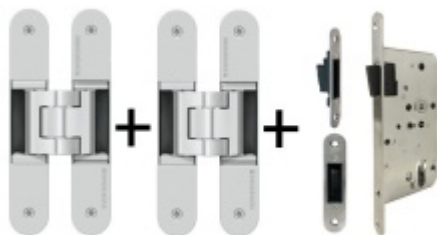

## PODOBNÉ PRODUKTY

**Tectus 340 3D F1 sada pantu  
+ upevňovací plech FZ pro  
obložkovou zárubeň**

SIMONSWERK

**OD 36,57 €**

Produkt je skladem

**Tectus 340 3D F1 - sada  
pantů a magnetického  
zámku EFB**