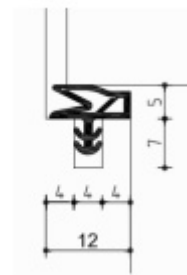

Dveřní těsnění Deventer pro bezfalcové dveře

OD 1,02 €

více jak 10 ks