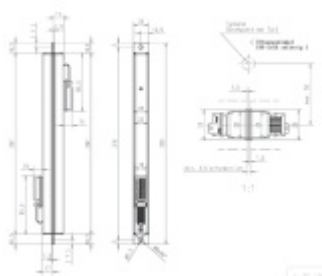

Rozpojitelná kabelová průchodka effeff 10314-14, zadlabací

ASSA ABLOY

ID produktu: 28920

Kabelová průchodka rozpojitelná vhodná pro kombinaci nejen se zámkou AssaAbloy

- Velmi odolná rozpojitelná průchodka pro těžký provoz.
- Testováno pro 1 000 000 otevření bez přerušení kabelových vodičů.
- Dveře a rámy mohou být vyráběny a montovány samostatně.
- Umožňuje kontrolu zapojení ve výrobním závodě před samotnou montáží.
- V případě potřeby je možné dveře snadno demontovat.
- Počet vodičů až 10
- Maximální úhel otevření dveří 110°

Vaše cena bez DPH

2 463 Kč

Vaše cena s DPH

2 980,23 Kč

Zobrazit produkt

PŘÍSLUŠENSTVÍ

**Assa ABLOY EL560 -
Elektomechanický
samozamykací dveřní zámek,
široký**

ASSA ABLOY