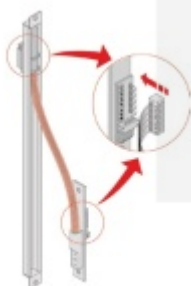

Rozpojitelná kabelová průchodka effeff 10314-14, zadlabací

ASSA ABLOY

ID produktu: 28920

Kabelová průchodka rozpojitelná vhodná pro kombinaci nejen se zámkou AssaAbloy

- Velmi odolná rozpojitelná průchodka pro těžký provoz.
- Testováno pro 1 000 000 otevření bez přerušení kabelových vodičů.
- Dveře a rámy mohou být vyráběny a montovány samostatně.
- Umožňuje kontrolu zapojení ve výrobním závodě před samotnou montáží.
- V případě potřeby je možné dveře snadno demontovat.
- Počet vodičů až 10
- Maximální úhel otevření dveří 110°

Vaše cena bez DPH

2 463 Kč

Vaše cena s DPH

2 980,23 Kč

Zobrazit produkt

PŘÍSLUŠENSTVÍ

**Assa ABLOY EL560 -
Elektomechanický
samozamykací dveřní zámek,
široký**

ASSA ABLOY

OD OD 11 850 Kč

Skladem u dodavatele v ČR

**Assa ABLOY EL460 -
Elektomechanický
samozamykací dveřní zámek,
úzký**

ASSA ABLOY

OD OD 13 501 Kč

Skladem u dodavatele v ČR

**Assa ABLOY EL561 -
Elektomechanický
samozamykací dveřní zámek,
široký - oboustranná
kontrola vstupu**