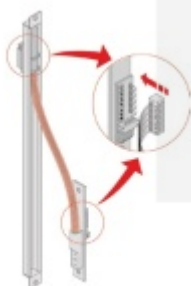

Rozpojitelná kabelová průchodka effeff 10314-14, zadlabací

ASSA ABLOY

ID produktu: 28920

Kabelová průchodka rozpojitelná vhodná pro kombinaci nejen se zámkem AssaAbloy

- Velmi odolná rozpojitelná průchodka pro těžký provoz.
- Testováno pro 1 000 000 otevření bez přerušení kabelových vodičů.
- Dveře a rámy mohou být vyráběny a montovány samostatně.
- Umožňuje kontrolu zapojení ve výrobním závodě před samotnou montáží.
- V případě potřeby je možné dveře snadno demontovat.
- Počet vodičů až 10
- Maximální úhel otevření dveří 110°

Vaše cena bez DPH

100,53 €

Vaše cena s DPH

121,64 €

Zobrazit produkt

PŘÍSLUŠENSTVÍ

**Assa ABLOY EL560 -
Elektomechanický
samozamykací dveřní zámek,
široký**

ASSA ABLOY

OD OD 483,67 €

Skladem u dodavatele v ČR

**Assa ABLOY EL460 -
Elektomechanický
samozamykací dveřní zámek,
úzký**

ASSA ABLOY

OD OD 551,06 €

Skladem u dodavatele v ČR

**Assa ABLOY EL561 -
Elektomechanický
samozamykací dveřní zámek,
široký - oboustranná
kontrola vstupu**