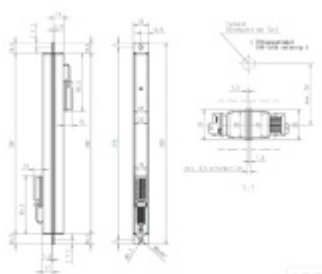

Rozpojitelná kabelová průchodka effeff 10314-14, zadlabací

ASSA ABLOY

ID produktu: 28920

Kabelová průchodka rozpojitelná vhodná pro kombinaci nejen se zámkem AssaAbloy

- Velmi odolná rozpojitelná průchodka pro těžký provoz.
- Testováno pro 1 000 000 otevření bez přerušení kabelových vodičů.
- Dveře a rámy mohou být vyráběny a montovány samostatně.
- Umožňuje kontrolu zapojení ve výrobním závodě před samotnou montáží.
- V případě potřeby je možné dveře snadno demontovat.
- Počet vodičů až 10
- Maximální úhel otevření dveří 110°

Vaše cena bez DPH

100,53 €

Vaše cena s DPH

121,64 €

Zobrazit produkt