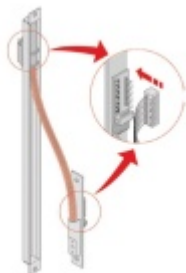

Rozpojitelná kabelová průchodka effeff 10314-14-10, zadlabací, krátká

ASSA ABLOY

ID produktu: 28921

Kabelová průchodka rozpojitelná vhodná pro kombinaci nejen se zámky AssaAbloy

- Velmi odolná rozpojitelná průchodka pro těžký provoz.
- Testováno pro 1 000 000 otevření bez přerušení kabelových vodičů.
- Dveře a rámy mohou být vyráběny a montovány samostatně.
- Umožňuje kontrolu zapojení ve výrobním závodě před samotnou montáží.
- V případě potřeby je možné dveře snadno demontovat.
- Počet vodičů až 10
- Maximální úhel otevření dveří 110°

Vaše cena bez DPH

94,37 €

Vaše cena s DPH

114,18 €

Zobrazit produkt

PŘÍSLUŠENSTVÍ

**Assa ABLOY EL560 -
Elektomechanický
samozamykací dveřní zámek,
široký**

ASSA ABLOY

OD OD 483,67 €

Skladem u dodavatele v ČR

**Assa ABLOY EL460 -
Elektomechanický
samozamykací dveřní zámek,
úzký**

ASSA ABLOY

OD OD 551,06 €

Skladem u dodavatele v ČR

**Assa ABLOY EL561 -
Elektomechanický
samozamykací dveřní zámek,
široký - oboustranná
kontrola vstupu**