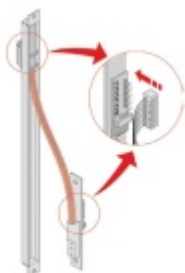

## Rozpojitelná kabelová průchodka effeff 10314-14-10, zadlabací, krátká

ASSA ABLOY

ID produktu: 28921

Kabelová průchodka rozpojitelná vhodná pro kombinaci nejen se zámky AssaAbloy

- Velmi odolná rozpojitelná průchodka pro těžký provoz.
- Testováno pro 1 000 000 otevření bez přerušení kabelových vodičů.
- Dveře a rámy mohou být vyráběny a montovány samostatně.
- Umožňuje kontrolu zapojení ve výrobním závodě před samotnou montáží.
- V případě potřeby je možné dveře snadno demontovat.
- Počet vodičů až 10
- Maximální úhel otevření dveří 110°

## PŘÍSLUŠENSTVÍ

**Assa ABLOY EL560 -  
Elektomechanický  
samozamykací dveřní zámek,  
široký**

ASSA ABLOY

---

**OD OD 483,67 €**

Skladem u dodavatele v ČR

**Assa ABLOY EL460 -  
Elektomechanický  
samozamykací dveřní zámek,  
úzký**