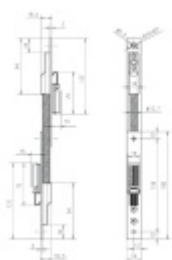

## Rozpojitelná kabelová průchodka effeff 10314-14-10, zadlabací, krátká

ASSA ABLOY

ID produktu: 28921

Kabelová průchodka rozpojitelná vhodná pro kombinaci nejen se zámky AssaAbloy

- Velmi odolná rozpojitelná průchodka pro těžký provoz.
- Testováno pro 1 000 000 otevření bez přerušení kabelových vodičů.
- Dveře a rámy mohou být vyráběny a montovány samostatně.
- Umožňuje kontrolu zapojení ve výrobním závodě před samotnou montáží.
- V případě potřeby je možné dveře snadno demontovat.
- Počet vodičů až 10
- Maximální úhel otevření dveří 110°

## PŘÍSLUŠENSTVÍ

**Assa ABLOY EL560 -  
Elektomechanický  
samozamykací dveřní zámek,  
široký**

ASSA ABLOY

---

**OD OD 483,67 €**

Skladem u dodavatele v ČR

**Assa ABLOY EL460 -  
Elektomechanický  
samozamykací dveřní zámek,  
úzký**