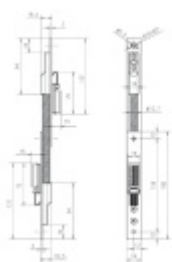

Rozpojitelná kabelová průchodka effeff 10314-14-10, zadlabací, krátká

ASSA ABLOY

ID produktu: 28921

Kabelová průchodka rozpojitelná vhodná pro kombinaci nejen se zámky AssaAbloy

- Velmi odolná rozpojitelná průchodka pro těžký provoz.
- Testováno pro 1 000 000 otevření bez přerušení kabelových vodičů.
- Dveře a rámy mohou být vyráběny a montovány samostatně.
- Umožňuje kontrolu zapojení ve výrobním závodě před samotnou montáží.
- V případě potřeby je možné dveře snadno demontovat.
- Počet vodičů až 10
- Maximální úhel otevření dveří 110°

Vaše cena bez DPH

94,37 €

Vaše cena s DPH

114,18 €

Zobrazit produkt

PŘÍSLUŠENSTVÍ

**Assa ABLOY EL560 -
Elektomechanický
samozamykací dveřní zámek,
široký**

ASSA ABLOY

OD OD 483,67 €

Skladem u dodavatele v ČR

**Assa ABLOY EL460 -
Elektomechanický
samozamykací dveřní zámek,
úzký**

ASSA ABLOY

OD OD 551,06 €

Skladem u dodavatele v ČR

**Assa ABLOY EL561 -
Elektomechanický
samozamykací dveřní zámek,
široký - oboustranná
kontrola vstupu**