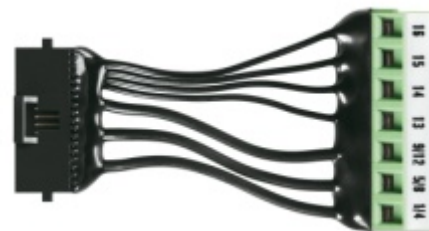

Univerzální adaptér Tectus Energy

SIMONSWERK

OD 82,41 €

Termín bude prověřen u dodavatele