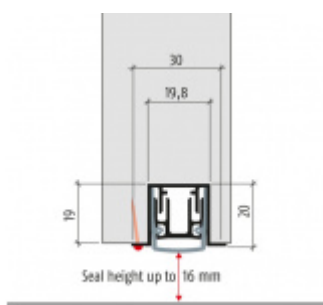

- Výška těsnící lišty až 16 mm
- Útlum až 50 dB
- Možnost seřízení výšky výsuvu lišty
- Záruka 7 let
- Vhodné pro objektové dveře s vysokým zatížením

Součástí balení je spojovací materiál pro kovové dveře