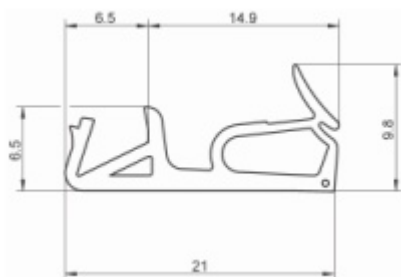

PŘÍSLUŠENSTVÍ

Těsnění DS 7435

SIMONSWERK

OD 0 Kč

Termín bude prověřen u dodavatele