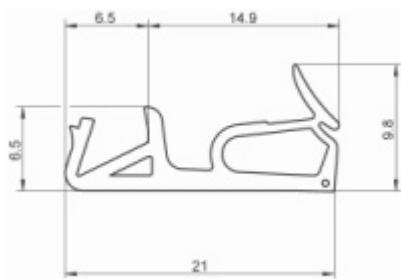

PŘÍSLUŠENSTVÍ

Těsnění DS 7435

SIMONSWERK

OD 0 €

Termín bude prověřen u dodavatele