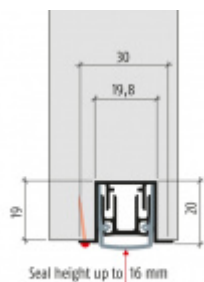

- Výška těsnicí lišty až 16 mm
- Útlum až 50 dB
- Možnost seřízení výšky výsuvu lišty
- Záruka 7 let
- Vhodné pro objektové dveře s vysokým zatížením

Součástí balení je spojovací materiál pro kovové dveře