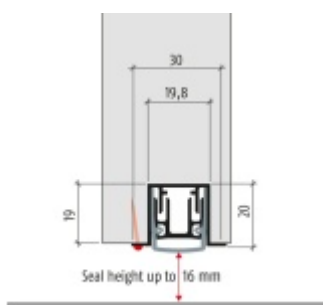

- Výška těsnící lišty až 16 mm
- Útlum až 50 dB
- Možnost seřízení výšky výsuvu lišty
- Záruka 7 let
- Vhodné pro objektové dveře s vysokým zatížením

Součástí balení je spojovací materiál pro kovové dveře