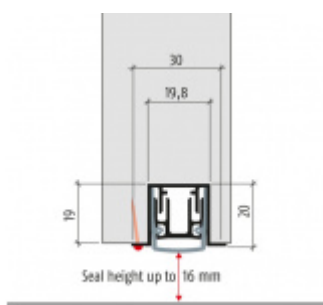

- Výška těsnicí lišty až 16 mm
- Útlum až 50 dB
- Možnost seřízení výšky výsuvu lišty
- Záruka 7 let
- Vhodné pro objektové dveře s vysokým zatížením

Součástí balení je spojovací materiál pro kovové dveře