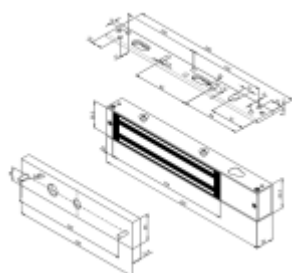

Obsah balení elektromagnet, šrouby, zálisné matice, montážní plech, přídržná deska, návod

V2M600DB – elektromagnet je vybaven výstupním kontaktem, který detekuje uzavření obvodu a je tak možný monitoring stavu dveří.