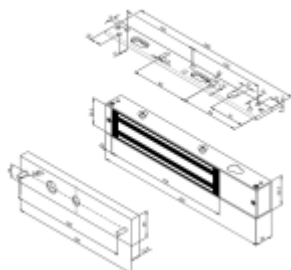

Obsah balení elektromagnet, šrouby, zálisné matice, montážní plech, přídržná deska, návod

V2M600DB – elektromagnet je vybaven výstupním kontaktem, který detekuje uzavření obvodu a je tak možný monitoring stavu dveří.