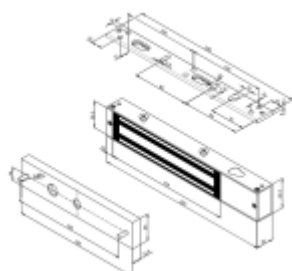

Obsah balení elektromagnet, šrouby, zálisné matice, montážní plech, přídržná deska, návod

V2M600DB – elektromagnet je vybaven výstupním kontaktem, který detekuje uzavření obvodu a je tak možný monitoring stavu dveří.