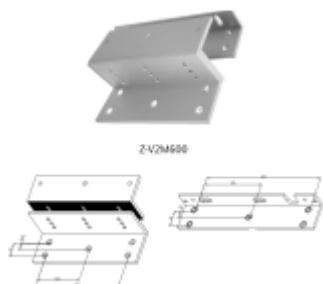

Produktový list

platný k 27. 5. 2026

luxusnikovani.cz
DELIVERED BY EFB

HEB-V2M600

Securitron HEB-V2M600 montážní plech

ASSA ABLOY

Montážní profil L pro přídržný elektromagnet Securitron Vista® V2M600 272 kg interiérový

L profil

[Securitron HEB-V2M600 montážní plech](#)
[L profil](#)

DETAIL

Termín bude prověřen u dodavatele **1 407 Kč bez DPH**
1 702,47 Kč s DPH

Z profil

[Securitron HEB-V2M600 montážní plech](#)
[Z profil](#)