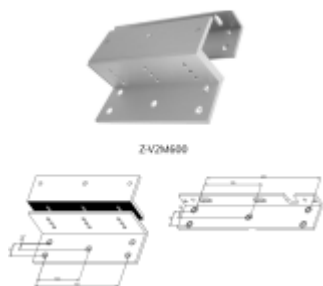

Produktový list

platný k 7. 6. 2026

luxusnikovani.cz
DELIVERED BY EFB

HEB-V2M600

Securitron HEB-V2M600 montážní plech

ASSA ABLOY

Montážní profil L pro přídržný elektromagnet Securitron Vista® V2M600 272 kg interiérový

L profil

[Securitron HEB-V2M600 montážní plech](#)
[L profil](#)

DETAIL

Termín bude prověřen u dodavatele

57,43 € bez DPH
69,49 € s DPH

Z profil

[Securitron HEB-V2M600 montážní plech](#)
[Z profil](#)

DETAIL