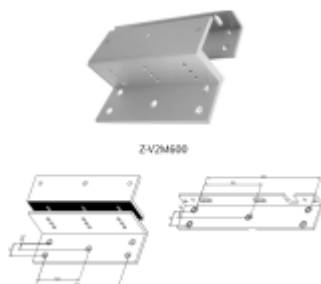

## Securitron HEB-V2M600 montážní plech z profil

ASSA ABLOY

ID produktu: 28998

Montážní profil L pro přídržný elektromagnet Securitron Vista® V2M600 272 kg interiérový

**Vaše cena bez DPH**

**3 032 Kč**

Vaše cena s DPH