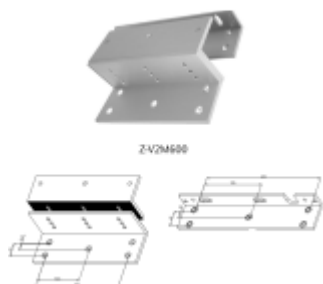

Produktový list

platný k 22. 4. 2026

luxusnikovani.cz
DELIVERED BY EFB

HEB-V2M600

Securitron HEB-V2M600 montážní plech z profil

ASSA ABLOY

ID produktu: 28998

Montážní profil L pro přídržný elektromagnet Securitron Vista® V2M600 272 kg interiérový