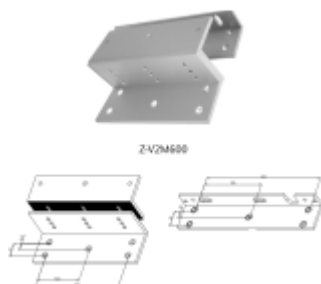

Produktový list

platný k 11. 1. 2026

luxusnikovani.cz
DELIVERED BY EFB

HEB-V2M600

Securitron HEB-V2M600 montážní plech z profil

ASSA ABLOY

ID produktu: 28998

Montážní profil L pro přídržný elektromagnet Securitron Vista® V2M600 272 kg interiérový