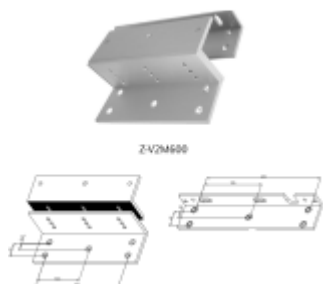

## Securitron HEB-V2M600 montážní plech z profil

ASSA ABLOY

ID produktu: 28998

Montážní profil L pro přídržný elektromagnet Securitron Vista® V2M600 272 kg interiérový

Vaše cena bez DPH

**123,76 €**

Vaše cena s DPH