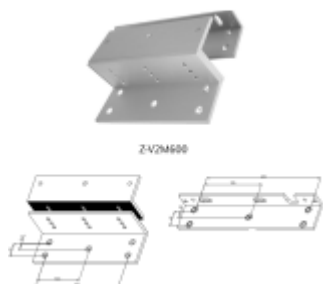

HEB-V2M600

Securitron HEB-V2M600 montážní plech z profil

ASSA ABLOY

ID produktu: 28998

Montážní profil L pro přídržný elektromagnet Securitron Vista® V2M600 272 kg interiérový

Vaše cena bez DPH

123,76 €

Vaše cena s DPH