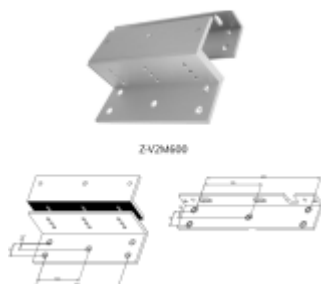

## Securitron HEB-V2M600 montážní plech L profil

ASSA ABLOY

ID produktu: 28999

Montážní profil L pro přídržný elektromagnet Securitron Vista® V2M600 272 kg interiérový

Vaše cena bez DPH

**1 407 Kč**

Vaše cena s DPH