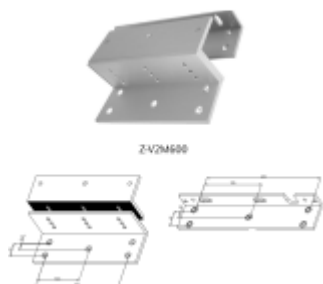

HEB-V2M600

Securitron HEB-V2M600 montážní plech L profil

ASSA ABLOY

ID produktu: 28999

Montážní profil L pro přídržný elektromagnet Securitron Vista® V2M600 272 kg interiérový

Vaše cena bez DPH

57,43 €

Vaše cena s DPH