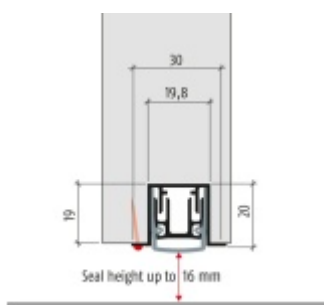

- Výška těsnící lišty až 16 mm
- Útlum až 50 dB
- Možnost seřízení výšky výsuvu lišty
- Záruka 7 let
- Vhodné pro objektové dveře s vysokým zatížením

Součástí balení je spojovací materiál pro kovové dveře